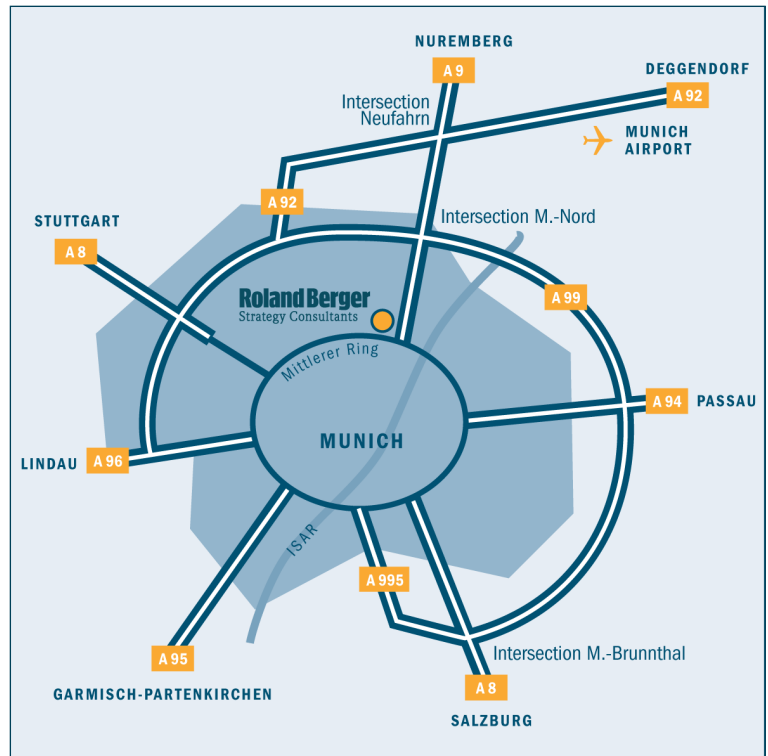

Von Norden und Osten (Nürnberg/Salzburg):

- Rechts auf Schenkendorfstraße bzw. Mittleren-Ring-West auffahren
- Vor der Aral-Tankstelle rechts in die Lyonel-Feininger-Straße einbiegen
- In die Mies-van-der-Rohe-Straße (erste Straße rechts) abbiegen
- Gleich wieder rechts in die Zufahrtsstrasse einbiegen und dem Schild "Mies-van-der-Rohe-Straße 4-8" folgen
- Den Eingang von Roland Berger Strategy Consultants finden Sie in der Mies-van-der-Rohe-Straße 6
- Die Einfahrt zum Parkgeschoss befindet sich in der Anni-Albers-Straße (nächste Straße rechts, Tower 1)

> Mit öffentl. Verkehrsmitteln

U- und S-Bahn:

- U6 Richtung Garching-Hochbrück
- Haltestelle Nordfriedhof, Ausgang Schenkendorfstraße
- 5 Min. Fußweg

Ab Hauptbahnhof München

- S-Bahn zum Marienplatz
- Dort umsteigen in die U6 Richtung Garching-Hochbrück bis Haltestelle Nordfriedhof

Ab Flughafen München

- S8 bis zum Marienplatz
- Dort umsteigen in die U6 Richtung Garching, Forschungszentrum bis Haltestelle Nordfriedhof.

Bus:

Lufthansa Airport Bus, Haltestelle Nordfriedhof

- Ab Flughafen München (Terminal 1 A, Terminal 2 und dem Zentralgebäude) alle 20 Minuten Lufthansa Airport Bus (Fahrzeit 25 Min). (Für Vielflieger bietet sich ein Zehnerfahrtschein, ansonsten auch der günstigste Hin- und Rückfahrtstarif an.)

BUS 123, Haltestelle Mies-van-der-Rohe-Straße

- Bus 123 von der Münchener Freiheit in ca. 11 Minuten zur Mies-van-der-Rohe-Straße.

Roland Berger Strategy Consultants GmbH

HighLight Towers

Mies-van-der-Rohe-Str. 6