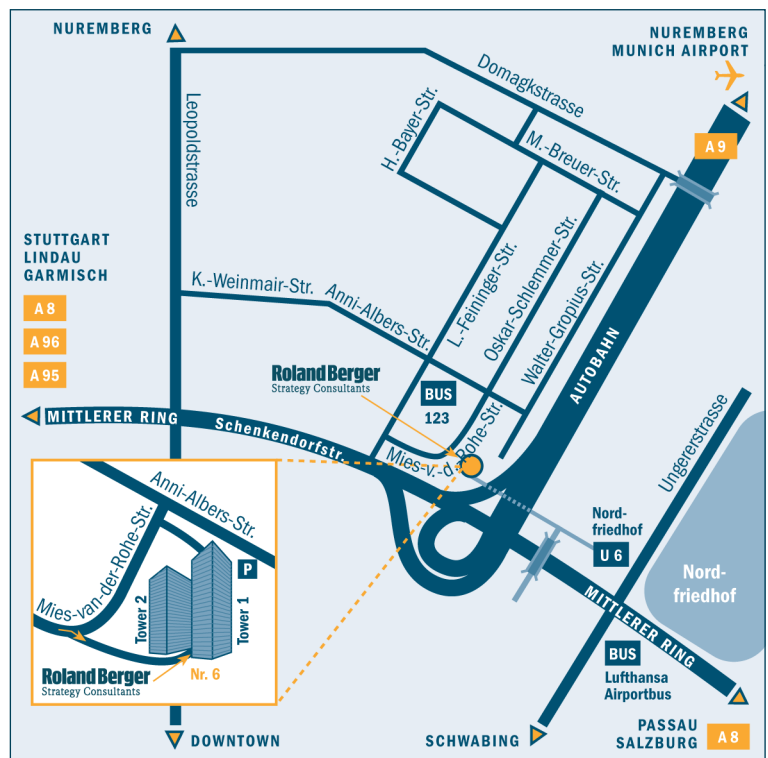

Von Norden und Osten (Nürnberg/Salzburg):

- Rechts auf Schenkendorfstraße bzw. Mittleren-Ring-West auffahren
- Vor der Aral-Tankstelle rechts in die Lyonel-Feininger-Straße einbiegen
- In die Mies-van-der-Rohe-Straße (erste Straße rechts) abbiegen
- Gleich wieder rechts in die Zufahrtsstrasse einbiegen und dem Schild "Mies-van-der-Rohe-Straße 4-8" folgen
- Den Eingang von Roland Berger Strategy Consultants finden Sie in der Mies-van-der-Rohe-Straße 6
- Die Einfahrt zum Parkgeschoss befindet sich in der Anni-Albers-Straße (nächste Straße rechts, Tower 1)

> Mit öffentl. Verkehrsmitteln

U- und S-Bahn:

- U6 Richtung Garching-Hochbrück
- Haltestelle Nordfriedhof, Ausgang Schenkendorfstraße
- 5 Min. Fußweg

Ab Hauptbahnhof München

- S-Bahn zum Marienplatz
- Dort umsteigen in die U6 Richtung Garching-Hochbrück bis Haltestelle Nordfriedhof

Ab Flughafen München

- S8 bis zum Marienplatz
- Dort umsteigen in die U6 Richtung Garching, Forschungszentrum bis Haltestelle Nordfriedhof.

Bus:

Lufthansa Airport Bus, Haltestelle Nordfriedhof

- Ab Flughafen München (Terminal 1 A, Terminal 2 und dem Zentralgebäude) alle 20 Minuten Lufthansa Airport Bus (Fahrzeit 25 Min). (Für Vielflieger bietet sich ein Zehnerfahrtschein, ansonsten auch der günstigste Hin- und Rückfahrtstarif an.)

BUS 123, Haltestelle Mies-van-der-Rohe-Straße

- Bus 123 von der Münchener Freiheit in ca. 11 Minuten zur Mies-van-der-Rohe-Straße.

Roland Berger Strategy Consultants GmbH

HighLight Towers

Mies-van-der-Rohe-Str. 6